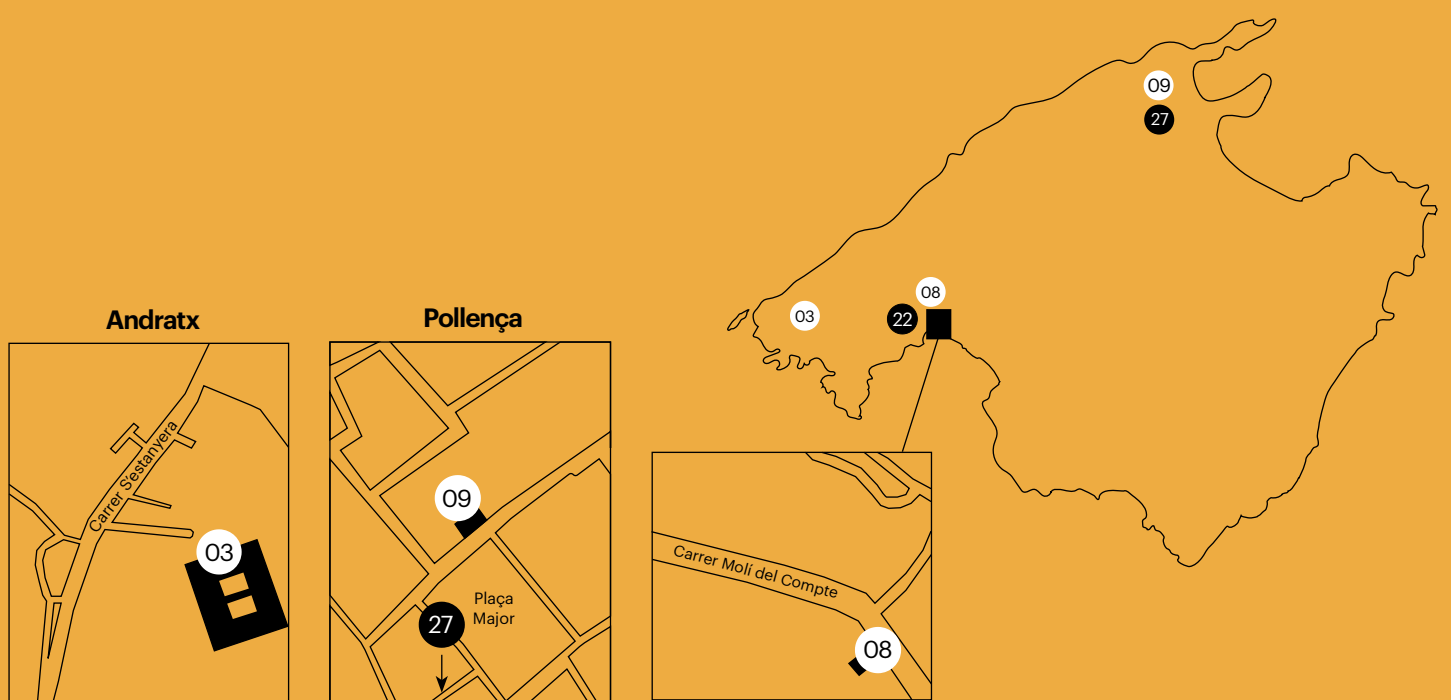

Dissabte 21 de setembre, a las 20 h

Reserva la teva entrada [AQUÍ</](#)

Mapa

- 01 **ABA ART**
Plaça de la Porta de Santa Catalina, 21B
- 02 **BARÓ**
Carrer de Can Sanç, 13
- 03 **CCA Andratx**
Carrer S'estanyera, 2 - Andratx
- 04 **Galeria Fermay**
Pare Bartomeu Pou, 42
- 05 **Galeria Fran Reus**
Passeig de Mallorca, 4
- 06 **KEWENIG Palma**
Carrer de Sant Feliu s/n
- 07 **L21 Gallery**
Carrer de la Reina Maria Cristina, 10
- 08 **LA BIBI**
Carrer del Molí del Comte, 47A
- 09 **Maior Pollença**
Plaça Major, 4, 1º - Pollença
- 10 **Galeria Pelaires**
Carrer de Can Verí, 3
- 11 **Pep Labrés Art Contemporani**
Carrer de Sant Jaume, 17
- 12 **Galeria Xavier Fiol**
Carrer de Sant Jaume, 23a
- 13 **Tube Gallery**
Carrer Nicolau de Pacs, 25, Llevant
- 14 **6A Taller i Galeria d'art**
Carrer de la Puresa, 8 i 3A
- 15 **TACA**
Carrer Sant Feliu, 17, Local 12
- 16 **STAIN projects**
Carrer de Josep Rover Motta 9, Llevant
- 17 **ADEMA Escuela Universitaria**
Carrer de Sant Jaume, 4
- 18 **Casal Solleric**
Passeig del Born, 27
- 19 **CaixaForum Palma**
Plaça de Weyler, 3
- 20 **Can Balaguer**
Carrer de la Unió, 3,
- 21 **Es Baluard Museu d'Art Contemporani de Palma**
Plaça Porta de Santa Catalina, 10
- 22 **Fundació Miró Mallorca**
Carrer de Saridakis, 29
- 23 **Fundación Juan March Palma**
Carrer de Sant Miquel, 11
- 24 **ICAIB - Ilustre Colegio de Abogados de las Illes Balears**
La Rambla, 10, Centre
- 25 **La Llotja**
Plaça de la Llotja, 5
- 26 **La Misericòrdia Sales expositives de l'Aljub**
Via Roma 1, 07012 Palma
- 27 **Museu de Pollença**
Carrer Pere Josep Cànaves Salas s/n, 07460 Pollença
- 28 **Nivia Born Boutique Hotel**
Carrer dels Paraires, 24, Centre
- 29 **Sant Francesc Hotel**
Plaça de Sant Francesc, 5, Centre