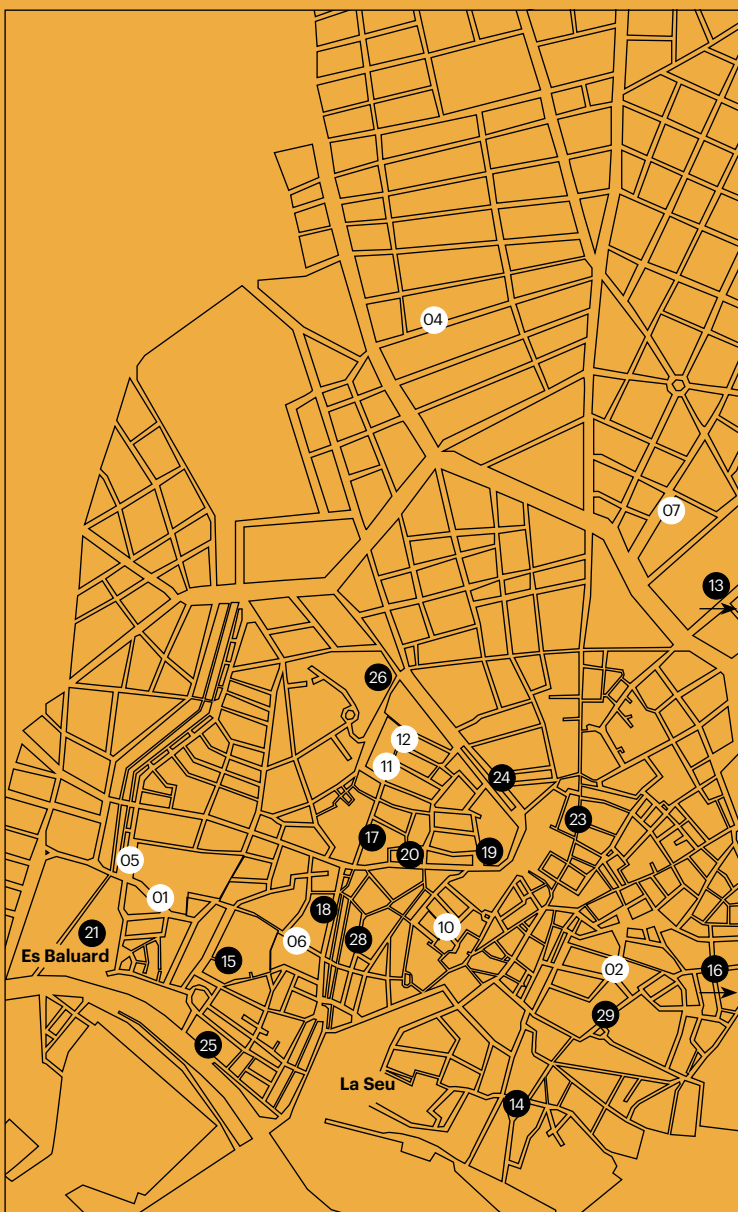

Dilluns, tancat

casalsolleric.palma.cat - 971 72 20 92

CaixaForum Palma

Exposició: **El jardí d'Anglada** - **Camarasa**

Fins al 27.04.2025

Exposició: **Mamut. El gegant de l'edat de gel**

Fins al 20.10.2024

Dissabte 21 de setembre, a las 20 h

Reserva la teva entrada [AQUÍ</](#)

Mapa

- 01 **ABA ART**
Plaça de la Porta de Santa Catalina, 21B
- 02 **BARÓ**
Carrer de Can Sanç, 13
- 03 **CCA Andratx**
Carrer S'estanyera, 2 - Andratx
- 04 **Galeria Fermay**
Pare Bartomeu Pou, 42
- 05 **Galeria Fran Reus**
Passeig de Mallorca, 4
- 06 **KEWENIG Palma**
Carrer de Sant Feliu s/n
- 07 **L21 Gallery**
Carrer de la Reina Maria Cristina, 10
- 08 **LA BIBI**
Carrer del Molí del Comte, 47A
- 09 **Maior Pollença**
Plaça Major, 4, 1º - Pollença
- 10 **Galeria Pelaires**
Carrer de Can Verí, 3
- 11 **Pep Labrés Art Contemporani**
Carrer de Sant Jaume, 17
- 12 **Galeria Xavier Fiol**
Carrer de Sant Jaume, 23a
- 13 **Tube Gallery**
Carrer Nicolau de Pacs, 25, Llevant
- 14 **6A Taller i Galeria d'art**
Carrer de la Puresa, 8 i 3A
- 15 **TACA**
Carrer Sant Feliu, 17, Local 12
- 16 **STAIN projects**
Carrer de Josep Rover Motta 9, Llevant
- 17 **ADEMA Escuela Universitaria**
Carrer de Sant Jaume, 4
- 18 **Casal Solleric**
Passeig del Born, 27
- 19 **CaixaForum Palma**
Plaça de Weyler, 3
- 20 **Can Balaguer**
Carrer de la Unió, 3,
- 21 **Es Baluard Museu d'Art Contemporani de Palma**
Plaça Porta de Santa Catalina, 10
- 22 **Fundació Miró Mallorca**
Carrer de Saridakis, 29
- 23 **Fundación Juan March Palma**
Carrer de Sant Miquel, 11
- 24 **ICAIB - Ilustre Colegio de Abogados de las Illes Balears**
La Rambla, 10, Centre
- 25 **La Llotja**
Plaça de la Llotja, 5
- 26 **La Misericòrdia Sales expositives de l'Aljub**
Via Roma 1, 07012 Palma
- 27 **Museu de Pollença**
Carrer Pere Josep Cànaves Salas s/n, 07460 Pollença
- 28 **Nivia Born Boutique Hotel**
Carrer dels Paraires, 24, Centre
- 29 **Sant Francesc Hotel**
Plaça de Sant Francesc, 5, Centre