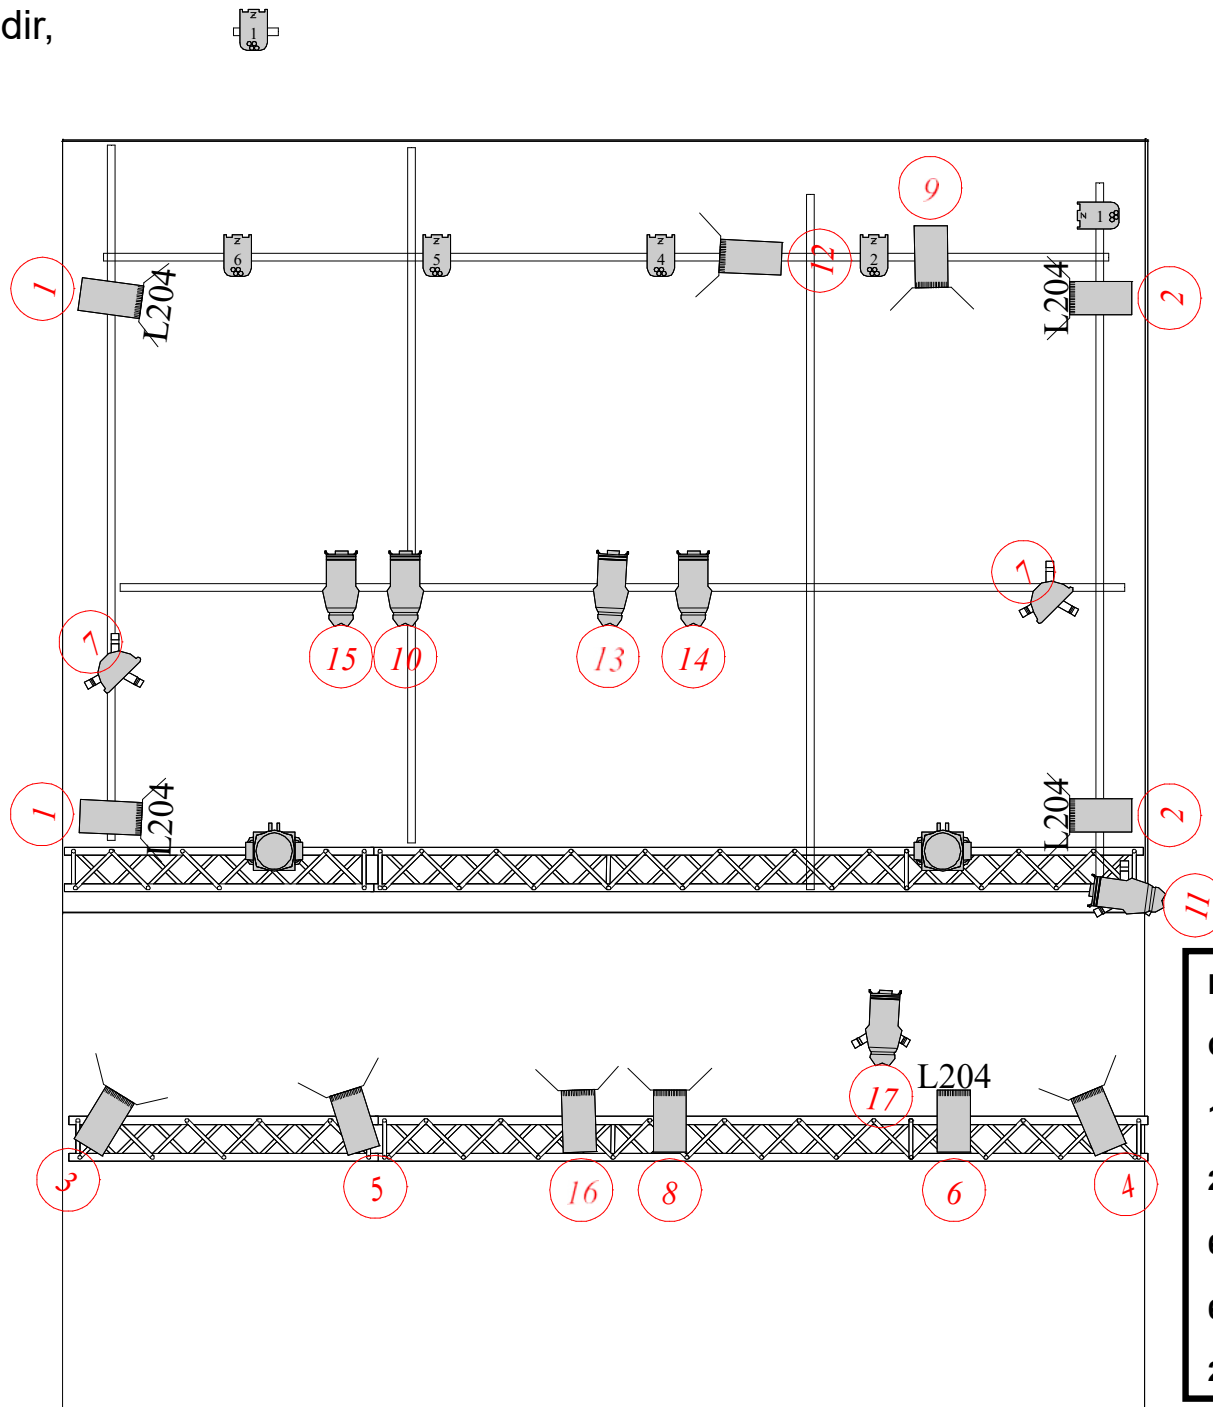

AQUELL CARRER
de Toni Gomila dir,
Ferran Utzet

Llegenda

Count	Symbol	Name
12		PC
2		ianiro
6		Source 4 Jr - 25/50 Z
6		Par led
2		Aleda K10