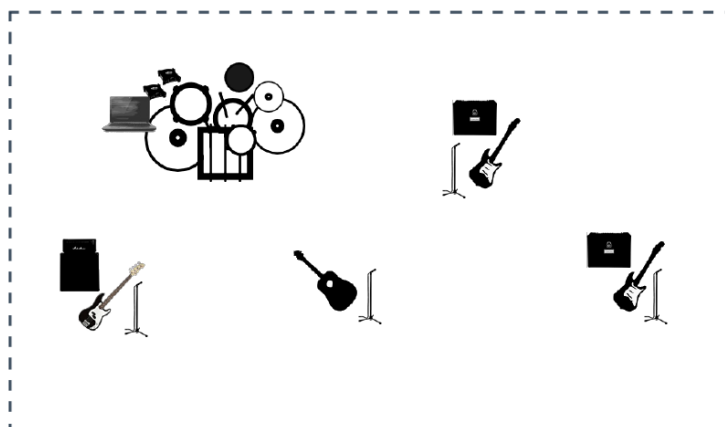

SUS 2021

¿Estás organizando un concierto? [Haz clic aquí](#) para obtener un presupuesto basado en tu rider técnico.

Lista de Canales

#	Instrumento	Micrófono	Efectos (opcional)	Artista	Comentarios
#1	Bombo (BOMBO IN)	Audix D6			
#2	Bombo (BOMBO OUT)	Shure Beta52			
#3	Caja (TOP)	Shure SM57			
#4	Caja (BOTTOM)	Shure SM57			
#5	Tom	Sennheiser E604			
#6	Goliat (floor tom)	Sennheiser E604			
#7	Hi-hat	AKG C451			
#8	Crash	AKG C414			
#9	Ride	AKG C414			
#10	Portátil (L/R)	DI - Línea			
#11	Bajo (AMPLIFICADOR)	Otro (especificar)			
#12	Guitarra eléctrica (AMP)	Shure SM57			
#13	Guitarra eléctrica (AMP)	Shure SM57			
#14	Guitarra acústica	DI - Línea			
#15	Voz	Shure SM58			
#16	Voz	Shure SM58			
#17	Voz	Shure SM58			
#18	Voz	Shure SM58			

Altra informació:

MIXER - MIDAS 32 / X32
TOT EL GRUP VA AMB SISTEMA IN-EAR

RESPONSABLE TECNIC: 675874844 (Jaume Gelabert)