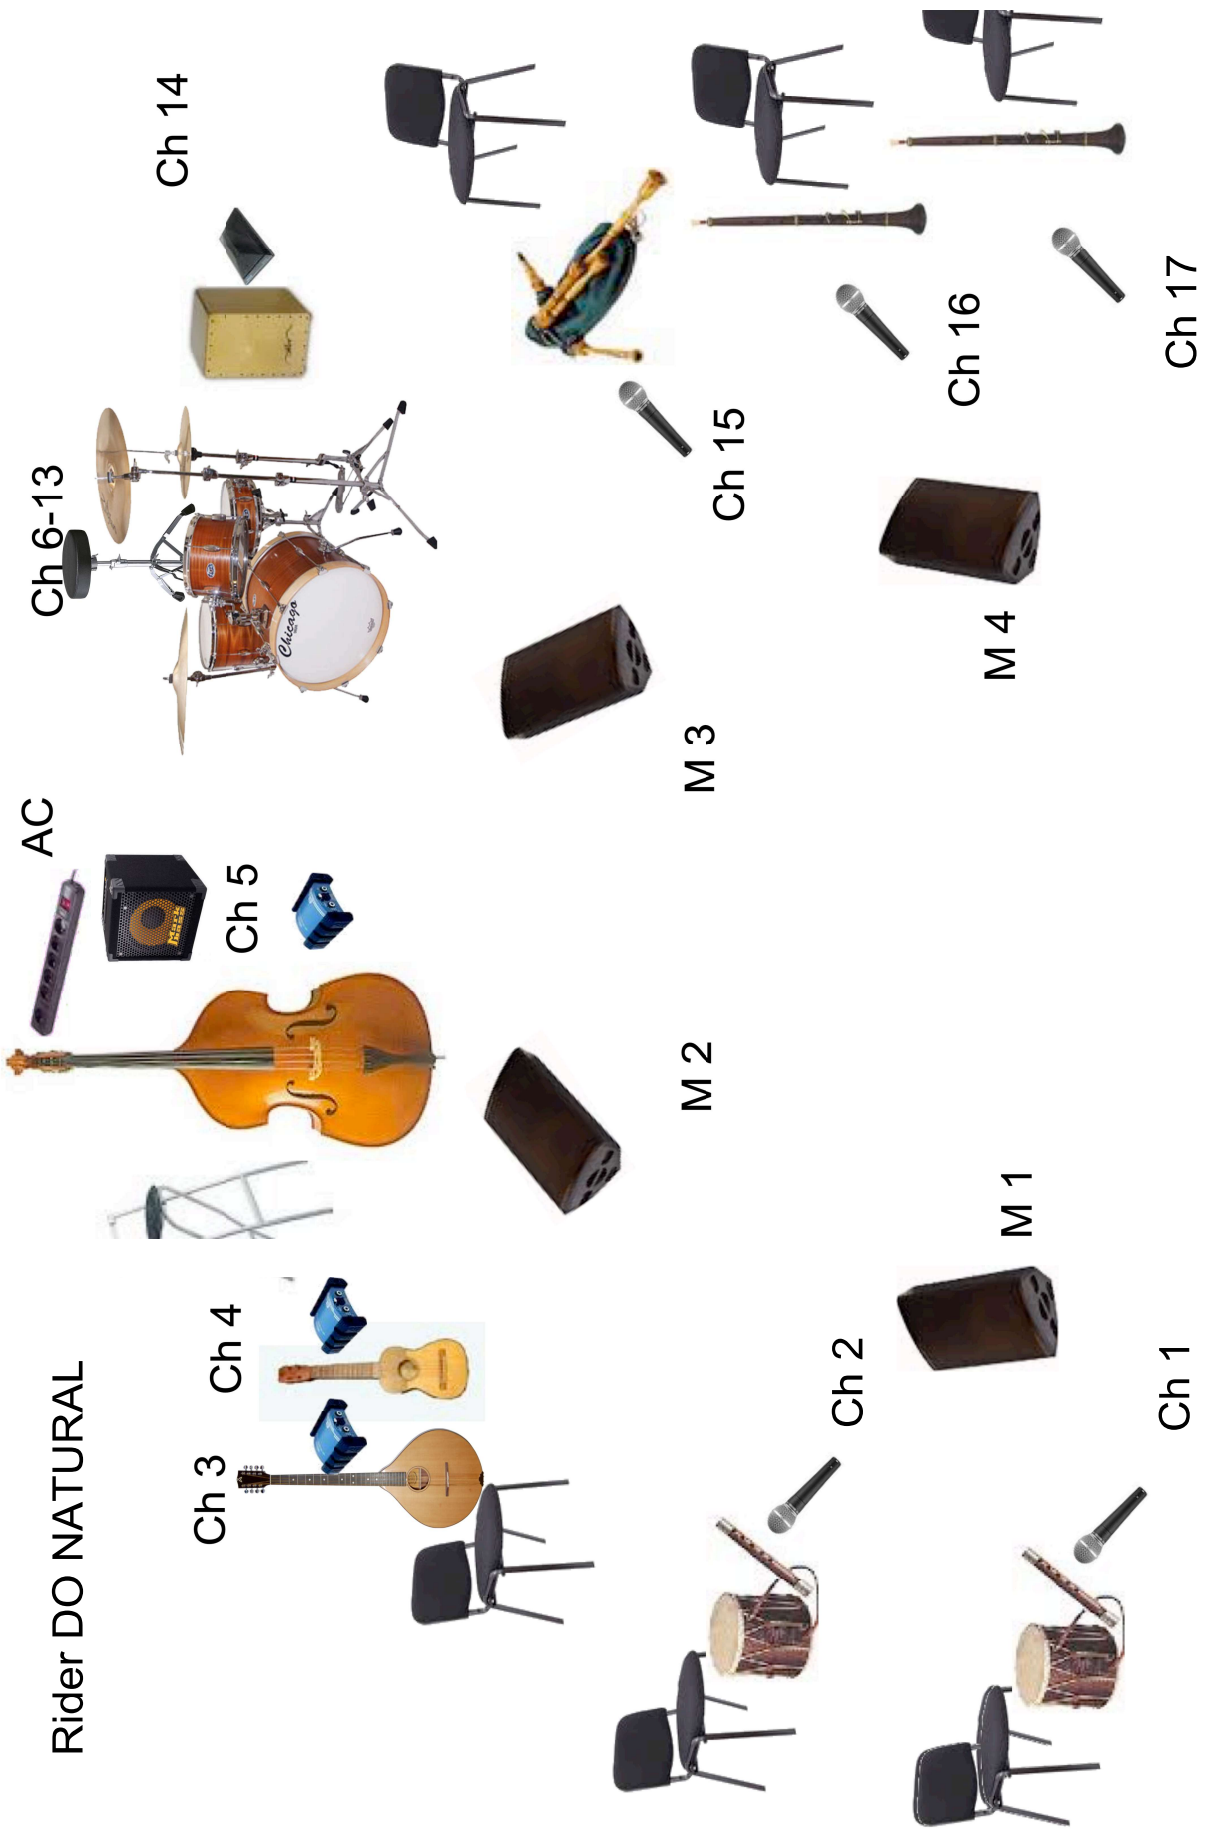

Rider DO NATURAL

Llistat de canals

Canal	Instrument	Micro / DI	Observacions
1	Flabiol / tamborino Jaume	Shure Beta / SM 58	
2	Flabiol / tamborino Xisco	Shure Beta / SM 58	
3	Xeremies	Shure Beta / SM 58	
4	Tarota Apol·lònia	Shure Beta / SM 58	
5	Tarota Cati	Shure Beta / SM 58	
6	Caixó Flamenc	Shure Beta 91 / 52	
7	Percussió esquerra	Neuman KM184 / AKG C391B	
8	Percussió dreta	Neuman KM184 / AKG C391B	
9	Percussió Lluís	Shure Beta / SM 58	
10	Contrabaix	DI BSS AR 133	
11	Guitarro	DI BSS AR 133	
12	Presentador ?	Shure Beta / SM 58	